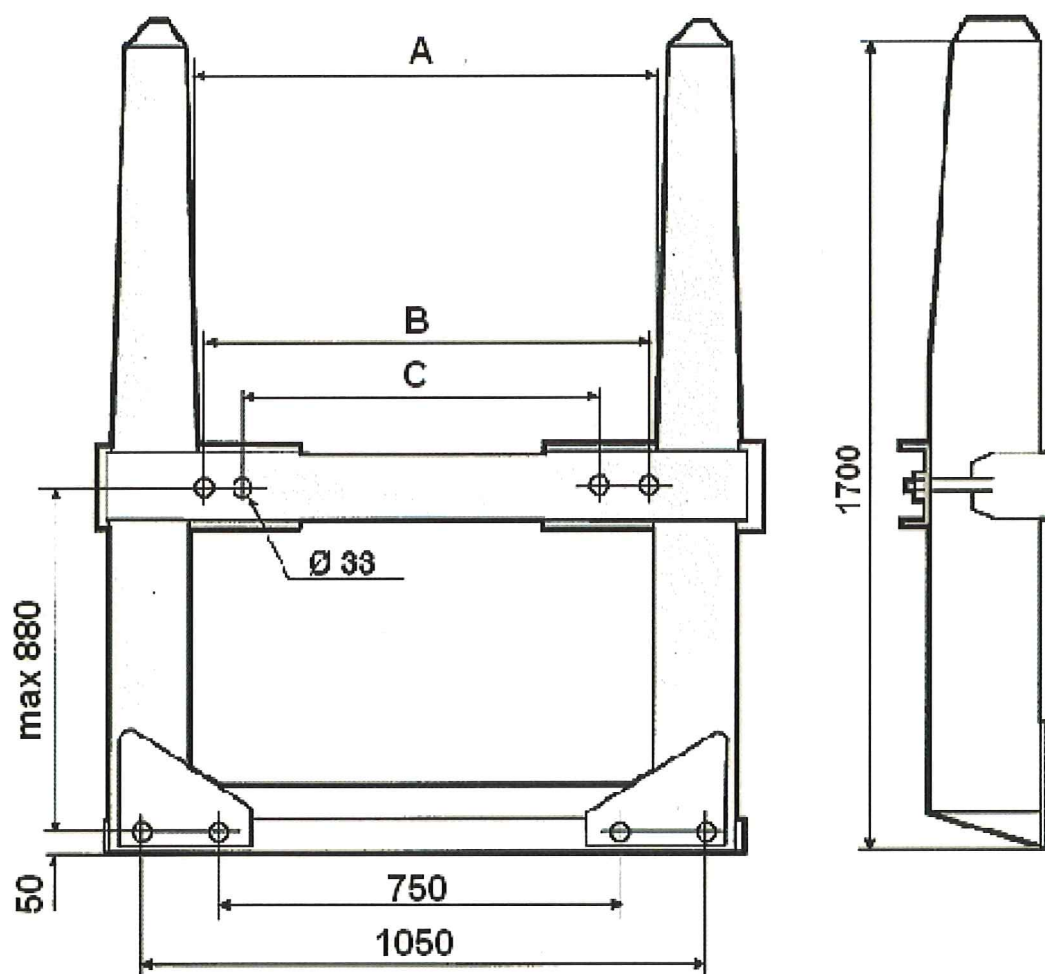

Konsol typ 240

Max belastning: Timmerkranar max 24tm/240kNm
 Styckegodskranar max 26,5tm/265kNm

Beställnings nr	Benämning	A	B	C	Vikt
240-825	140 857	823	785	585	450
240-920	140 858	918	880	680	461
240-1070	140 859	1063	1030	830	475