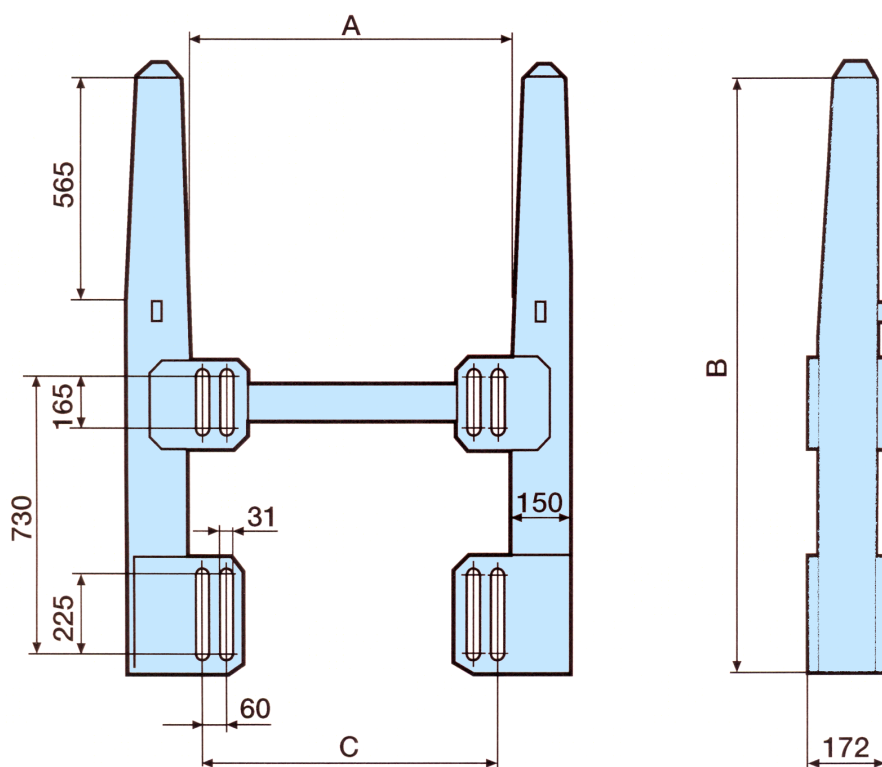

## Konsol 150L kombi

Max kranstorlek: Timmerkranar 15tm/150kNm

Styckegods Kranar 17,5tm/175kNm

Beställnings nr	Benämning	A	B	C	Vikt
K103216	150L-825-1400	823	1400	791	297
K103219	150L-825-1500	823	1500	791	319
K103222	150L-825-1600	823	1600	791	342
K103411	150L-825-1700	823	1700	791	352
K103217	150L-920-1400	918	1400	886	302
K103220	150L-920-1500	918	1500	886	311
K103223	150L-920-1600	918	1600	886	347
K103412	150L-920-1700	918	1700	886	357
K103218	150L-1070-1400	1063	1400	995	312
K103221	150L-1070-1500	1063	1500	995	321
K103224	150L-1070-1600	1063	1600	995	357
K103413	150L-1070-1700	1063	1700	995	367