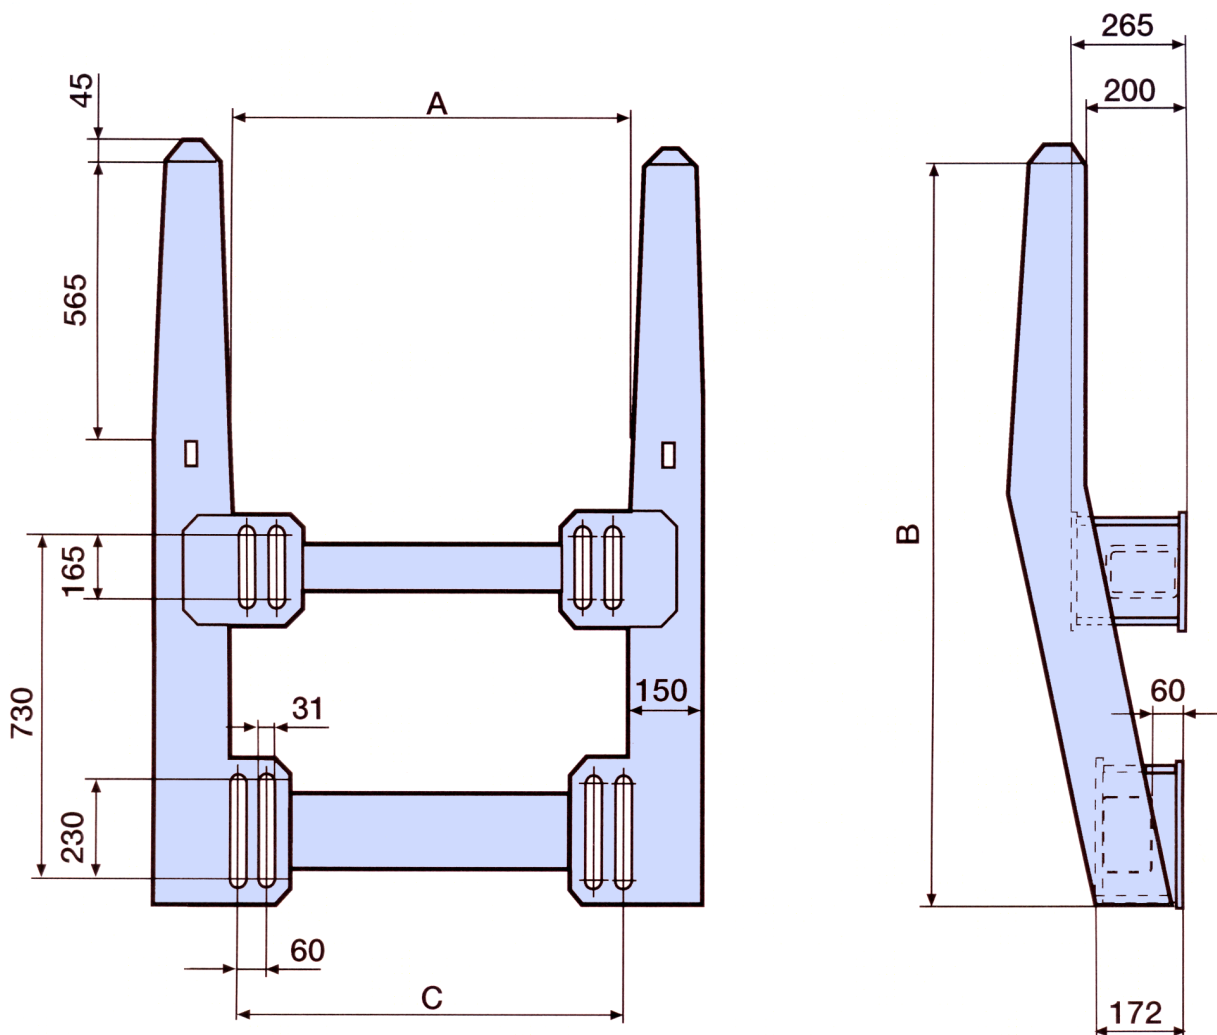

Konsol typ 120 kombi förhöjd

Max kranstorlek: Timmerkranar 12tm/120kNm

Styckegodskranar 13,5tm/123kNm

Beställnings nr	Benämning	A	B	C	Vikt
K103490	120FH-825-1500	823	1500	750	320
K103171	120FH-920-1500	918	1500	845	325
K103172	120FH-1070-1500	1063	1500	990	330