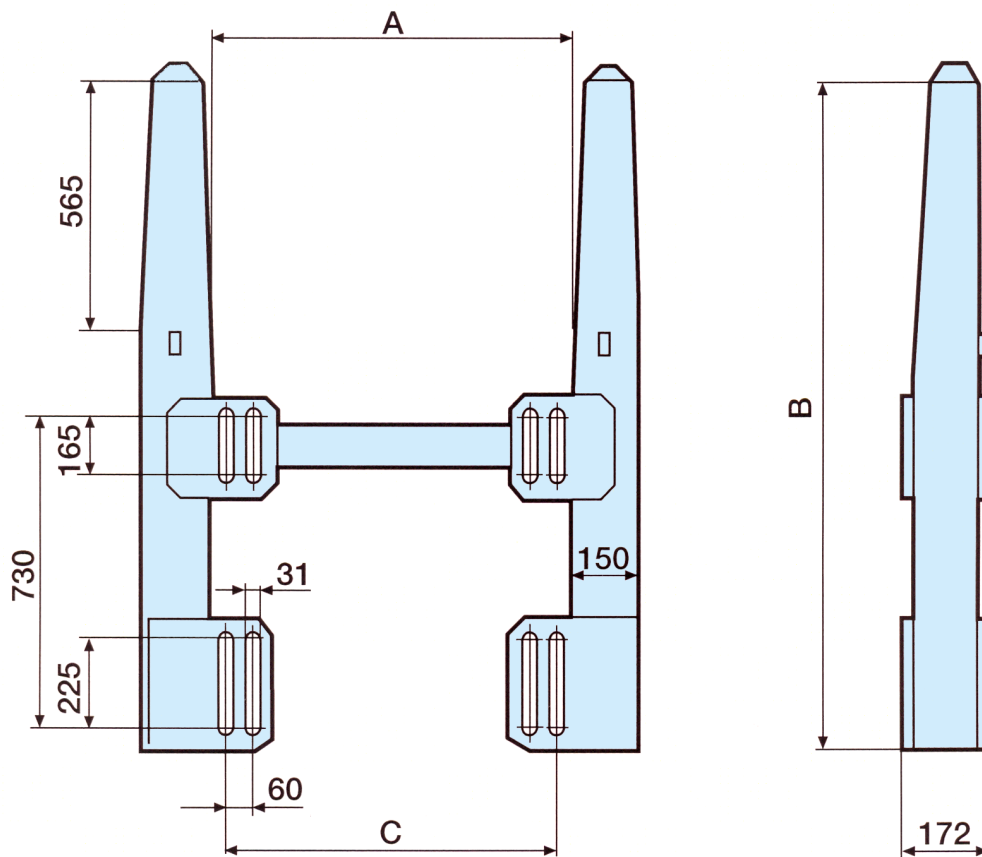

Konsol 120 kombi

Max kranstorlek: Timmerkranar 12tm/120kNm

Styckegods Kranar 13,5tm/123kNm

Beställnings nr	Benämning	A	B	C	Vikt
K102932	120-825-1400	823	144	790	257
K102933	120-825-1500	823	1500	790	270
K102934	120-825-1600	823	1600	790	283
K102936	120-920-1400	918	1400	885	262
K102937	120-920-1500	918	1500	885	275
K102938	120-920-1600	918	1600	885	288
K102940	120-1070-1400	1063	1400	995	272
K102941	120-1070-1500	1063	1500	995	285
K102942	120-1070-1600	1063	1600	995	298