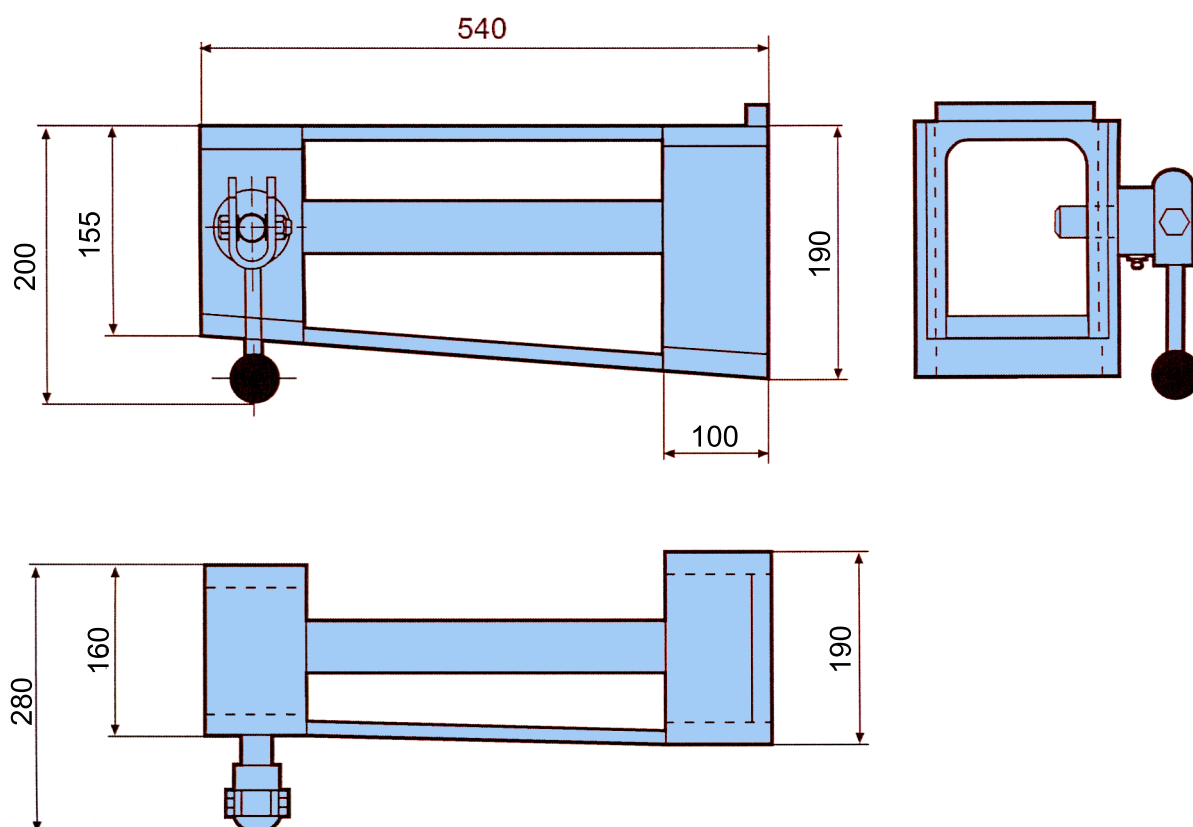

## Förstärkt hylsa till krankonsol

Max konsolstorlek **typ 150L**

Max kranstorlek:  
Timmerkran 150kNm  
Styckegodskran 175kNm  
Vikt per par 50kg

Beställningsnummer:  
per par K104589