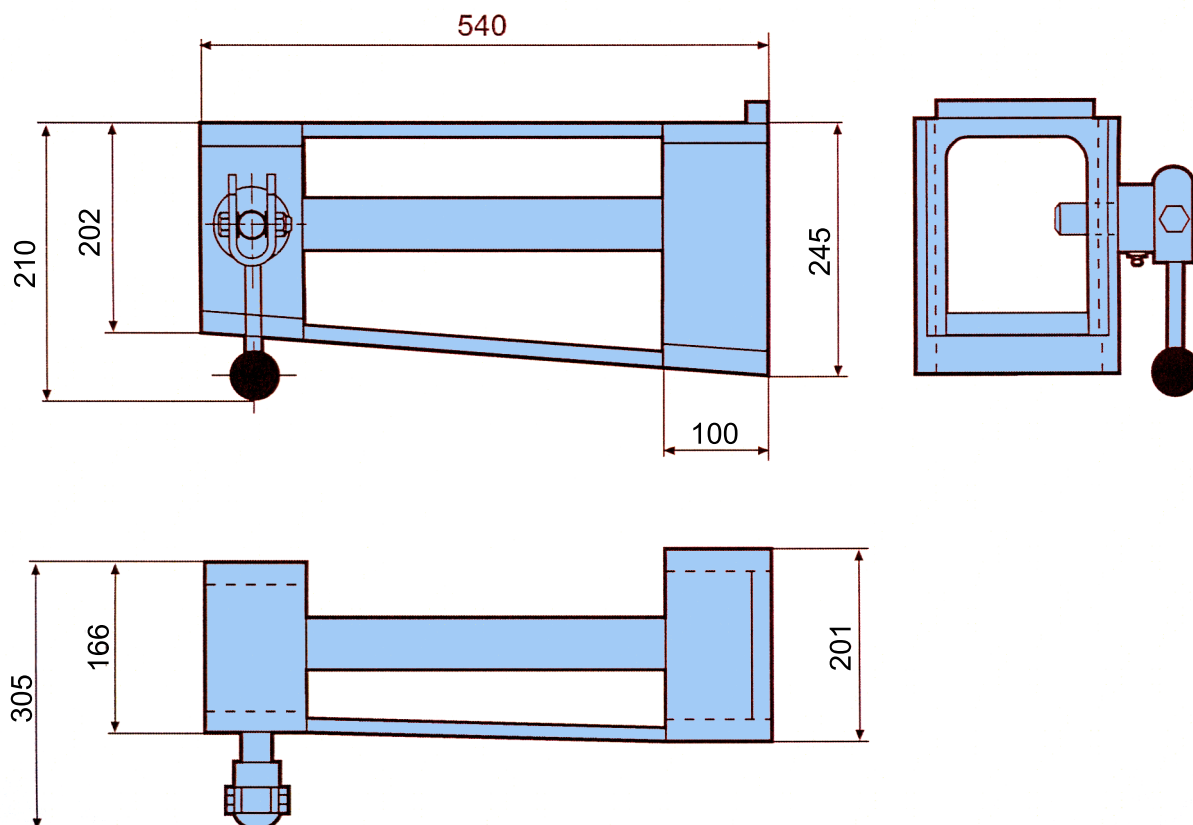

Hylsa till krankonsol Max konsolstorlek typ 240

Max kranstorlek:
Timmerkran 240kNm
Styckegodskran 270kNm
Vikt per par 68kg

Beställningsnummer:
per par K140875